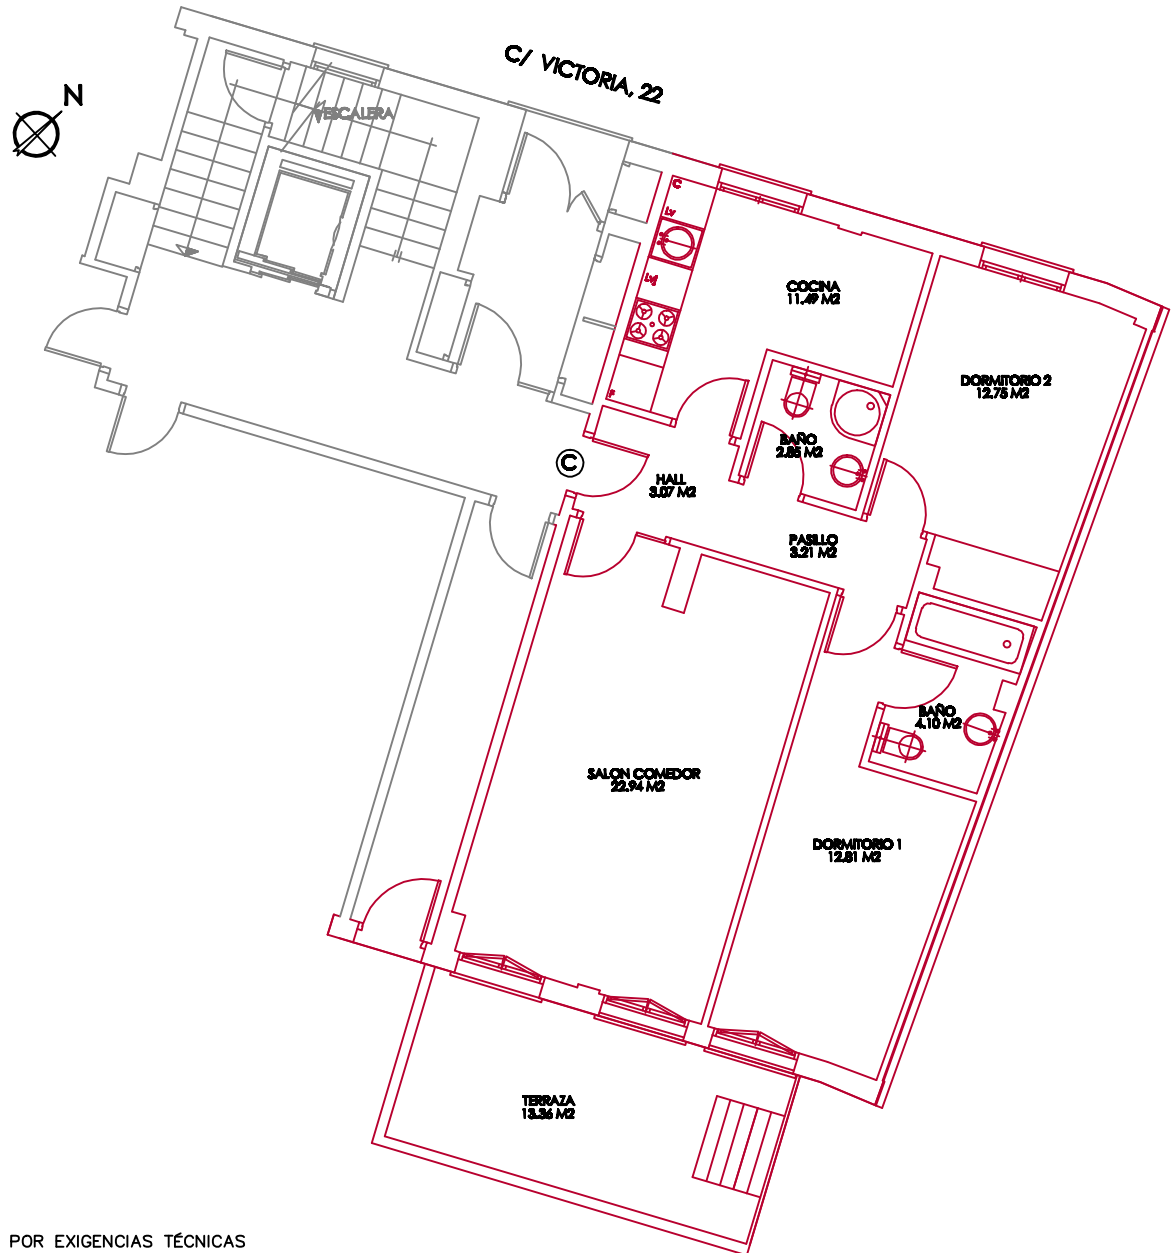

**PROMOCIONES TUDELA PLAZA**  
**GESTION Y VENTA 902 109782**

**CASCANTE – NAVARRA**  
**29 VIVIENDAS V.P.O.**  
 EDIFICIO DE VIVIENDAS  
 C/ VICTORIA 20C Y C/ VICTORIA 22

**C/ VICTORIA 22**  
**VIVIENDA TIPO C PLANTA BAJA**

SALON COMEDOR	22.94
COCINA	11.49
DORMITORIO 1	12.81
DORMITORIO 2	12.75
BAÑO 1	4.10
BAÑO 2	2.85
HALL	3.07
PASILLO	3.21
<b>SUPERFICIE UTIL CERRADA</b>	<b>73.22</b>
TERRAZA 1	13.36
<b>SUPERFICIE TOTAL</b>	<b>86.58</b>

EL PLANO DE ESTA VIVIENDA PODRA SUFRIR VARIACIONES POR EXIGENCIAS TÉCNICAS